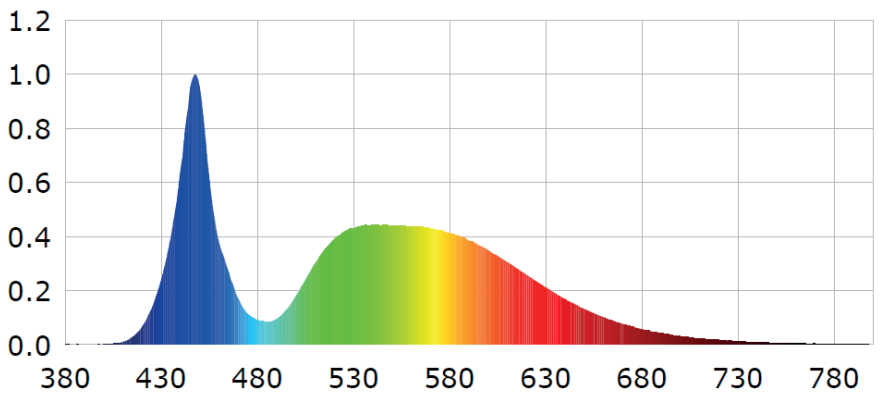

INTENSITY DISTRIBUTION DIAGRAM
IN C PLANS

Características y Valores Aproximados

*Importante revisar la póliza de garantía de cada producto

Parámetros colorimétricos

CCT: Tc=6562K (duv=0.00301)

CRI: Ra= 72.4, avgR(1~14)= 63.7, avgR(1~15)= 63.9

Parámetros fotométricos

Luminous Flux: 10494.25 lm

EEL: 0.11

Pupil Flux: 18247.81 Plm

Efficiency: 129.05 lm/W

Energy Efficiency Class: A+ (EU 874-2012)

Pupil Lumens Per Watt: 224.40 Plm/W

Radiant Power: 32.585 W