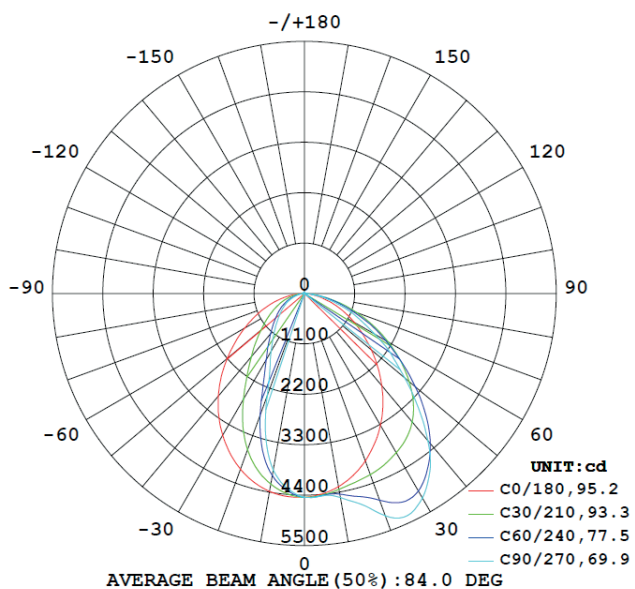

INTENSITY DISTRIBUTION DIAGRAM
IN C PLANS

Características y Valores Aproximados

*Importante revisar la póliza de garantía de cada producto

Parámetros colorimétricos

CCT: Tc=6562K (duv=0.00301)

CRI: Ra= 72.4, avgR(1~14)= 63.7, avgR(1~15)= 63.9

Parámetros fotométricos

Luminous Flux: 10494.25 lm

EEL: 0.11

Pupil Flux: 18247.81 Plm

Efficiency: 129.05 lm/W

Energy Efficiency Class: A+ (EU 874-2012)

Pupil Lumens Per Watt: 224.40 Plm/W

Radiant Power: 32.585 W