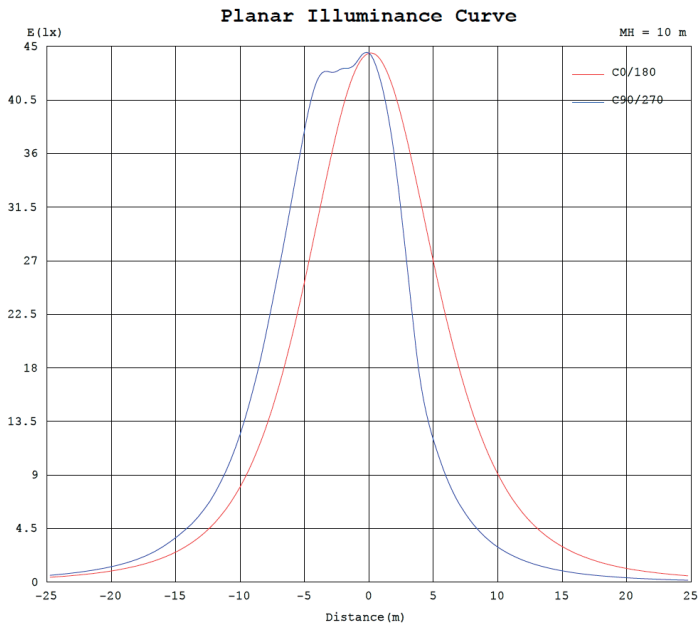

INTENSITY DISTRIBUTION DIAGRAM
IN C PLANS

Características y Valores Aproximados

*Importante revisar la póliza de garantía de cada producto

Parámetros colorimétricos

CCT: Tc=6562K (duv=0.00301)

CRI: Ra= 72.4, avgR(1~14)= 63.7, avgR(1~15)= 63.9

Parámetros fotométricos

Luminous Flux: 10494.25 lm

EEL: 0.11

Pupil Flux: 18247.81 Plm

Efficiency: 129.05 lm/W

Energy Efficiency Class: A+ (EU 874-2012)

Pupil Lumens Per Watt: 224.40 Plm/W

Radiant Power: 32.585 W