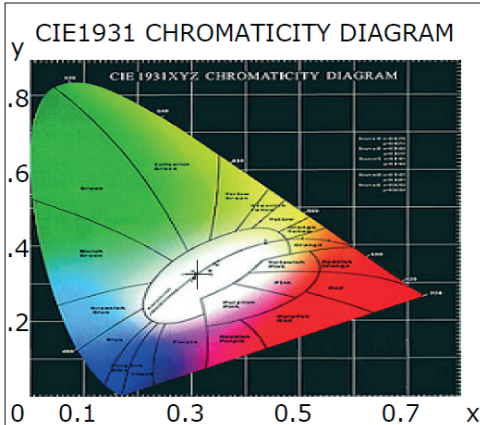

WPAJ80W-3CCT

TONO DE LUZ AJUSTABLE

4000K

5000K

6500K

WALL-PACK AJUSTABLE

Características

Material	Al
Terminado	Gris
Pantalla	Pc
Índice de protección	IP65
Base	Soporte de fijación
Dimensiones mm	216*280*112 mm
Lúmenes	10,500 Lm
Temperatura	6500K
Ángulo	90°

Parámetros Eléctricos

Tensión Nominal [V~]	100-305V~
Consumo de Potencia [W]	80W
Frecuencia Nominal [Hz]	50/60Hz
Consumo de Corriente [A]	0.80 - 0.26 A
Temperatura de Operación	-10°C - 45°C

Beneficios

Garantía	5 Años de Garantía *
Certificación	NOM

INTENSITY DISTRIBUTION DIAGRAM
IN C PLANS

Características y Valores Aproximados

*Importante revisar la póliza de garantía de cada producto

Parámetros colorimétricos

CCT: Tc=6562K (duv=0.00301)

CRI: Ra= 72.4, avgR(1~14)= 63.7, avgR(1~15)= 63.9

Parámetros fotométricos

Luminous Flux: 10494.25 lm

EEL: 0.11

Pupil Flux: 18247.81 Plm

Efficiency: 129.05 lm/W

Energy Efficiency Class: A+ (EU 874-2012)

Pupil Lumens Per Watt: 224.40 Plm/W

Radiant Power: 32.585 W