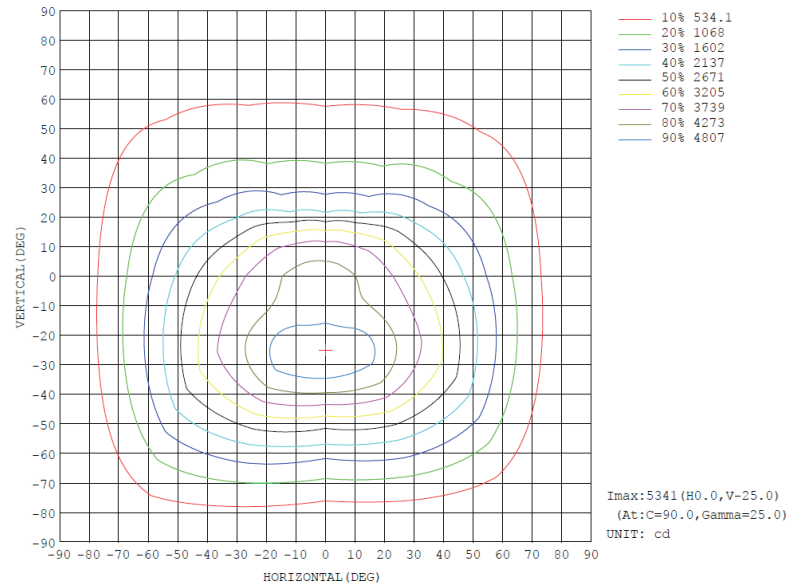

WPAJ80W-3CCT

TONO DE LUZ AJUSTABLE

4000K

5000K

6500K

WALL-PACK AJUSTABLE

Características

Material	Al
Terminado	Gris
Pantalla	Pc
Índice de protección	IP65
Base	Soporte de fijación
Dimensiones mm	216*280*112 mm
Lúmenes	10,500 Lm
Temperatura	6500K
Ángulo	90°

INTENSITY DISTRIBUTION DIAGRAM
IN C PLANS

Características y Valores Aproximados

*Importante revisar la póliza de garantía de cada producto

Parámetros colorimétricos

CCT: Tc=6562K (duv=0.00301)

CRI: Ra= 72.4, avgR(1~14)= 63.7, avgR(1~15)= 63.9

Parámetros fotométricos

Luminous Flux: 10494.25 lm

EEL: 0.11

Pupil Flux: 18247.81 Plm

Efficiency: 129.05 lm/W

Energy Efficiency Class: A+ (EU 874-2012)

Pupil Lumens Per Watt: 224.40 Plm/W

Radiant Power: 32.585 W