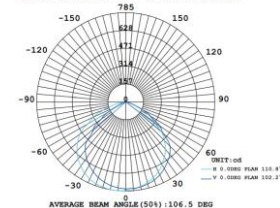

#### CARACTERÍSTICAS LUMÍNICAS

Flujo luminoso	2,100 Lm
Eficiencia Lumínica	105 Lm/W
Temperatura de color	6500K
Ángulo de Apertura	110°

#### CARACTERÍSTICAS FÍSICAS

Color	Negro
Base	Soporte de Fijación
Difusor	Cristal
Material	Aluminio
Dimensiones	137*117*40 mm

CIE1931 CHROMATICITY DIAGRAM

LUMINOUS INTENSITY DISTRIBUTION DIAGRAM