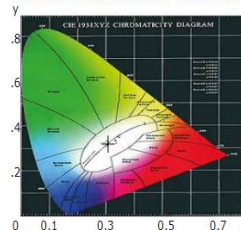

#### CARACTERÍSTICAS LUMÍNICAS

Flujo luminoso	2,100 Lm
Eficiencia Lumínica	105 Lm/W
Temperatura de color	6500K
Ángulo de Apertura	110°

#### CARACTERÍSTICAS FÍSICAS

Color	Negro
Base	Soporte de Fijación
Difusor	Cristal
Material	Aluminio
Dimensiones	137*117*40 mm

CIE1931 CHROMATICITY DIAGRAM

LUMINOUS INTENSITY DISTRIBUTION DIAGRAM