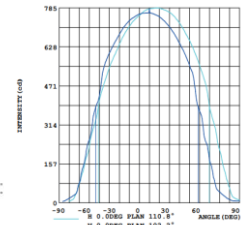

#### CARACTERÍSTICAS LUMÍNICAS

Flujo luminoso	2,100 Lm
Eficiencia Lumínica	105 Lm/W
Temperatura de color	6500K
Ángulo de Apertura	110°

#### CARACTERÍSTICAS FÍSICAS

Color	Negro
Base	Soporte de Fijación
Difusor	Cristal
Material	Aluminio
Dimensiones	137*117*40 mm

CIE1931 CHROMATICITY DIAGRAM

LUMINOUS INTENSITY DISTRIBUTION DIAGRAM