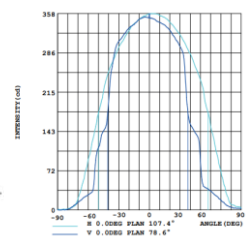

## CARACTERÍSTICAS LUMÍNICAS

Flujo luminoso	1,000 Lm
Eficiencia Lumínica	100 Lm/W
Temperatura de color	6500K
Ángulo de Apertura	110°

## CARACTERÍSTICAS FÍSICAS

Color	Negro
Base	Soporte de Fijación
Difusor	Cristal
Material	Aluminio
Dimensiones	112*110*30 mm

**3 AÑOS**  
GARANTÍA LIMITADA

CIE1931 CHROMATICITY DIAGRAM

LUMINOUS INTENSITY DISTRIBUTION DIAGRAM