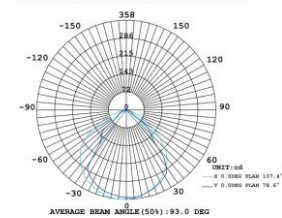

## CARACTERÍSTICAS LUMÍNICAS

Flujo luminoso	1,000 Lm
Eficiencia Lumínica	100 Lm/W
Temperatura de color	6500K
Ángulo de Apertura	110°

## CARACTERÍSTICAS FÍSICAS

Color	Negro
Base	Soporte de Fijación
Difusor	Cristal
Material	Aluminio
Dimensiones	112*110*30 mm

**3 AÑOS**  
GARANTÍA LIMITADA

CIE1931 CHROMATICITY DIAGRAM

LUMINOUS INTENSITY DISTRIBUTION DIAGRAM