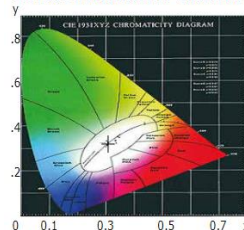

## CARACTERÍSTICAS LUMÍNICAS

Flujo luminoso	1,000 Lm
Eficiencia Lumínica	100 Lm/W
Temperatura de color	6500K
Ángulo de Apertura	110°

## CARACTERÍSTICAS FÍSICAS

Color	Negro
Base	Soporte de Fijación
Difusor	Cristal
Material	Aluminio
Dimensiones	112*110*30 mm

**3 AÑOS**  
GARANTÍA LIMITADA

CIE1931 CHROMATICITY DIAGRAM

LUMINOUS INTENSITY DISTRIBUTION DIAGRAM