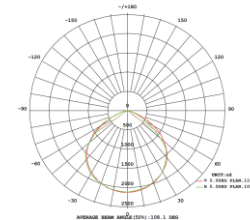

#### CARACTERÍSTICAS LUMÍNICAS

Flujo luminoso	6,000 Lm
Eficiencia Lumínica	120 Lm/W
Temperatura de color	3000K
Ángulo de Apertura	110°

#### CARACTERÍSTICAS FÍSICAS

Color	Negro
Base	Soporte de Fijación
Difusor	Cristal
Material	Aluminio
Dimensiones	189*146*33 mm

CIE1931 CHROMATICITY DIAGRAM

LUMINOUS INTENSITY DISTRIBUTION DIAGRAM