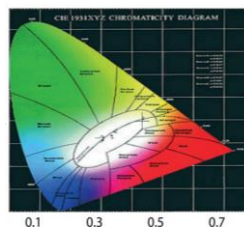

#### CARACTERÍSTICAS LUMÍNICAS

Flujo luminoso	6,000 Lm
Eficiencia Lumínica	120 Lm/W
Temperatura de color	3000K
Ángulo de Apertura	110°

#### CARACTERÍSTICAS FÍSICAS

Color	Negro
Base	Soporte de Fijación
Difusor	Cristal
Material	Aluminio
Dimensiones	189*146*33 mm

CIE1931 CHROMATICITY DIAGRAM

LUMINOUS INTENSITY DISTRIBUTION DIAGRAM