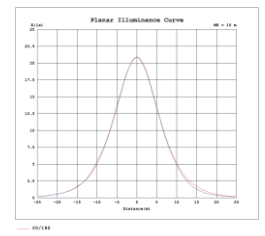

#### CARACTERÍSTICAS LUMÍNICAS

Flujo luminoso	6,000 Lm
Eficiencia Lumínica	120 Lm/W
Temperatura de color	3000K
Ángulo de Apertura	110°

#### CARACTERÍSTICAS FÍSICAS

Color	Negro
Base	Soporte de Fijación
Difusor	Cristal
Material	Aluminio
Dimensiones	189*146*33 mm

CIE1931 CHROMATICITY DIAGRAM

LUMINOUS INTENSITY DISTRIBUTION DIAGRAM