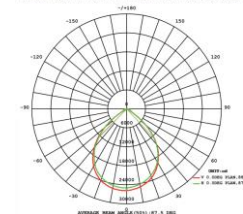

Modelo **DL-RHGF5Y-600W**

CARACTERÍSTICAS ELÉCTRICAS

Potencia	600W
Tensión	100-305VCA
Frecuencia	50/60 Hz
Temperatura de trabajo	-10 a 45°C

CARACTERÍSTICAS LUMÍNICAS

Flujo luminoso	66,000 Lm
Eficiencia Lumínica	110 Lm/W
Temperatura de color	6500K
Ángulo de Apertura	85°

CARACTERÍSTICAS FÍSICAS

Color	Negro
Base	Soporte de Fijación
Difusor	Cristalino
Material	Acero / Aluminio
Dimensiones	499*367*320 mm

CIE1931 CHROMATICITY DIAGRAM

LUMINOUS INTENSITY DISTRIBUTION DIAGRAM

Planar Illuminance Curve