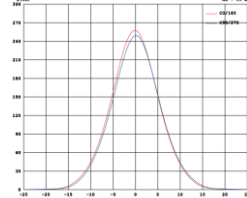

Modelo **DL-RHGF5Y-600W**

CARACTERÍSTICAS ELÉCTRICAS

Potencia	600W
Tensión	100-305VCA
Frecuencia	50/60 Hz
Temperatura de trabajo	-10 a 45°C

CARACTERÍSTICAS LUMÍNICAS

Flujo luminoso	66,000 Lm
Eficiencia Lumínica	110 Lm/W
Temperatura de color	6500K
Ángulo de Apertura	85°

CARACTERÍSTICAS FÍSICAS

Color	Negro
Base	Soporte de Fijación
Difusor	Cristalino
Material	Acero / Aluminio
Dimensiones	499*367*320 mm

CIE1931 CHROMATICITY DIAGRAM

LUMINOUS INTENSITY DISTRIBUTION DIAGRAM

Planar Illuminance Curve