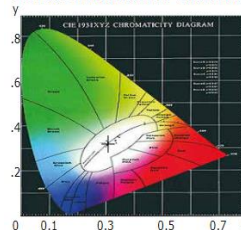

Modelo **DL-RHGF5Y-600W**

CARACTERÍSTICAS ELÉCTRICAS

Potencia	600W
Tensión	100-305VCA
Frecuencia	50/60 Hz
Temperatura de trabajo	-10 a 45°C

CARACTERÍSTICAS LUMÍNICAS

Flujo luminoso	66,000 Lm
Eficiencia Lumínica	110 Lm/W
Temperatura de color	6500K
Ángulo de Apertura	85°

CARACTERÍSTICAS FÍSICAS

Color	Negro
Base	Soporte de Fijación
Difusor	Cristalino
Material	Acero / Aluminio
Dimensiones	499*367*320 mm

CIE1931 CHROMATICITY DIAGRAM

LUMINOUS INTENSITY DISTRIBUTION DIAGRAM

Planar Illuminance Curve