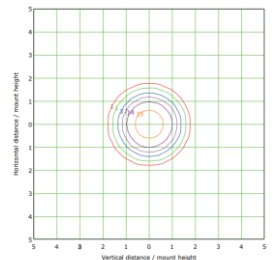

### CARACTERÍSTICAS LUMÍNICAS

Flujo luminoso	45,000 Lm
Eficiencia Lumínica	150 Lm/W
Temperatura de color	6500K
Ángulo de Apertura	85°

### CARACTERÍSTICAS FÍSICAS

Color	Gris
Base	Soporte de Fijación
Difusor	Polycarbonato
Material	Aluminio
Dimensiones	359*391*49 mm

CIE1931 CHROMATICITY DIAGRAM

LUMINOUS INTENSITY DISTRIBUTION DIAGRAM