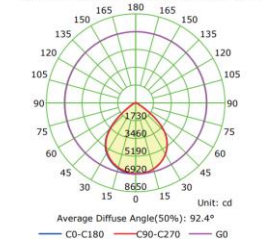

### CARACTERÍSTICAS LUMÍNICAS

Flujo luminoso	45,000 Lm
Eficiencia Lumínica	150 Lm/W
Temperatura de color	6500K
Ángulo de Apertura	85°

### CARACTERÍSTICAS FÍSICAS

Color	Gris
Base	Soporte de Fijación
Difusor	Polycarbonato
Material	Aluminio
Dimensiones	359*391*49 mm

CIE1931 CHROMATICITY DIAGRAM

LUMINOUS INTENSITY DISTRIBUTION DIAGRAM