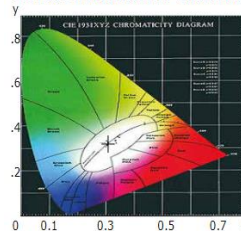

### CARACTERÍSTICAS LUMÍNICAS

Flujo luminoso	45,000 Lm
Eficiencia Lumínica	150 Lm/W
Temperatura de color	6500K
Ángulo de Apertura	85°

### CARACTERÍSTICAS FÍSICAS

Color	Gris
Base	Soporte de Fijación
Difusor	Polycarbonato
Material	Aluminio
Dimensiones	359*391*49 mm

CIE1931 CHROMATICITY DIAGRAM

LUMINOUS INTENSITY DISTRIBUTION DIAGRAM